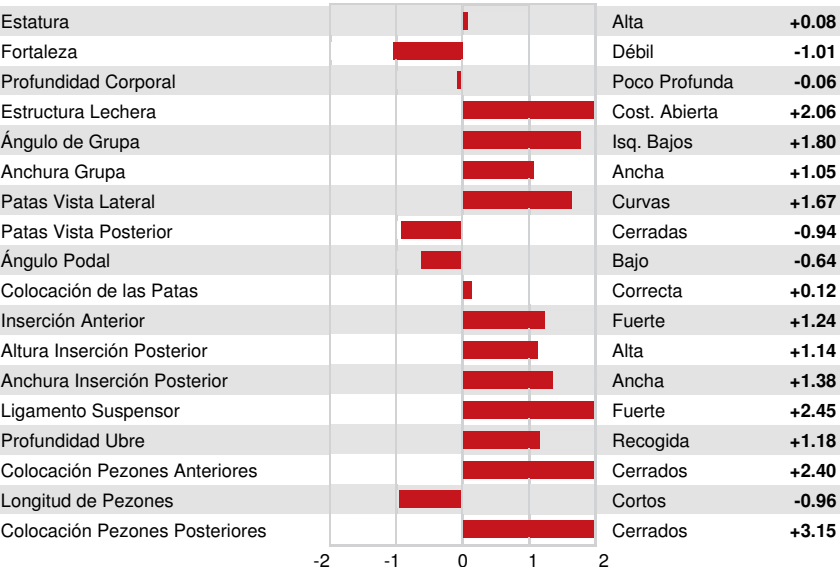

Num.Reg #: HOCANM12648423 aAa: 324156 DMS: 234
 Nacimiento: 11/15/2016 Kappa Caseina: BE Beta Caseina: A1A2

PRODUCCION		1129 Rebaños	6463 Hijas	99% Rep.	MACE-G / 12-24
Leche lbs 1488	Grasa lbs 58	Grasa % 0.00	Proteína lbs 37	Proteína % -0.04	
NM\$ 699	CM\$ 700	FM\$ 727	GM\$ 603	DWP\$ 653	
Eficiencia de Conversión 182	IR -17	Comida Ahorrada 246	Eficiencia Metano 96		

Media de Producción Leche **27,546 lbs** Grasa **1,114 lbs** Proteína **890 lbs**

SALUD Y REPRODUCCIÓN Immunity **103**

Vida Productiva	4.3	Inmunidad crías	96
Células Somáticas	2.75	Tasa Preñez Vacas	-2.7
Fertilidad de las Hijas	-2.3	Tasa Preñez Novillas	-1.5
Durabilidad	1.3	Facilidad de Parto	1.9% 98% Rep.
Durabilidad Novillas	0.5	Facilidad de Parto de las Hijas	1.6% 95% Rep.
Indice de Fertilidad	-2.1	Crías del Toro que Nacen Muertas	6.3%
		Crías de las Hijas que Nacen Muertas	4.8%

TIPO 835 Rebaños 2976 Hijas 97% Rep. MACE / 12-24

PTAT	1.08	Estruct. y Capacidad	-1.50
Compuesto Ubres	1.41	Estruct. Lechera	0.05
Compuesto Patas	-0.23		

YVECLAIR ELECTRIC LIENA
 DAUGHTER